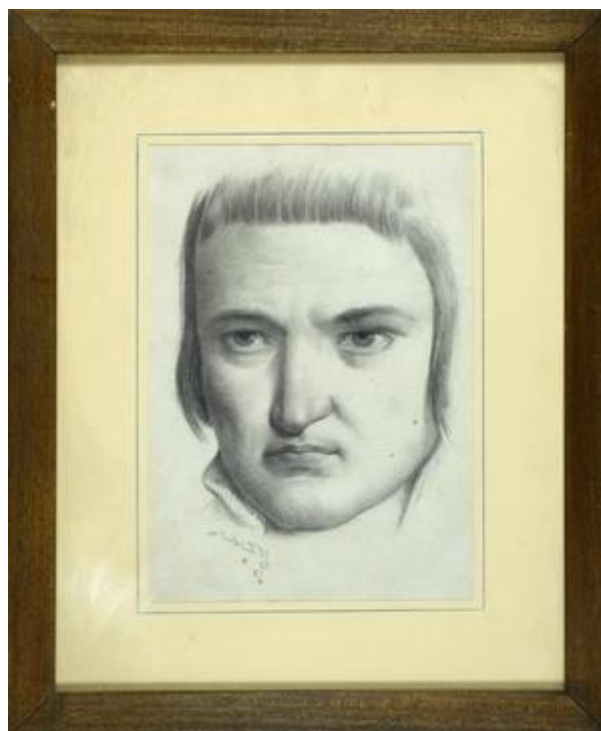

Lotto 11

**ANONIMO, XIX SEC.
RITRATTO**

Matita su carta , cm. 24,5x17

Firmato e datato in basso a sinistra: "1895, Camillo Gand".

EUR 30,00 / 100,00